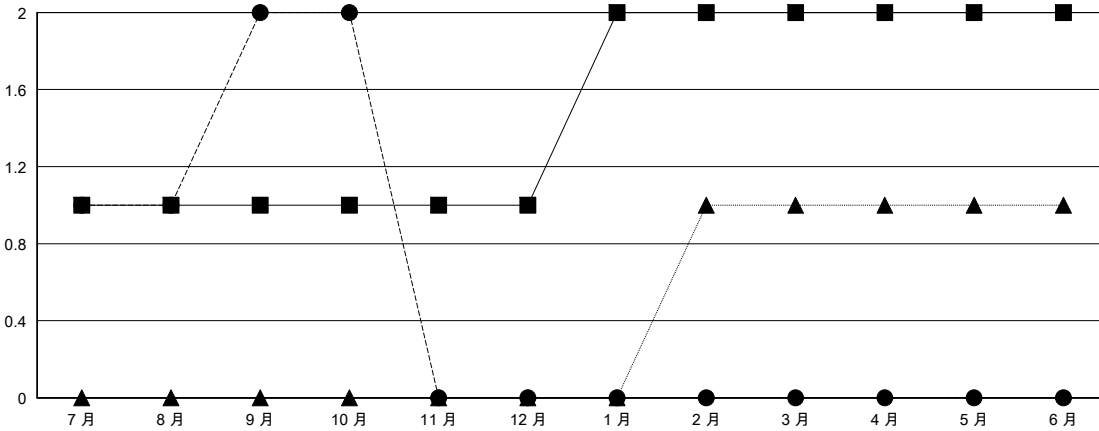

# MONTHLY MEMBERSHIP PROGRESS REPORT

District 300 F

Results as of: 10/31/2019

GMT:

地點 REP OF CHINA

GMT憲章區

分會			
成果 2019-2020			
季	新分會目標	新會	會員流失的分會
7月/8月/9月	1	2	0
10月/11月/12月	0	0	0
1月/2月/3月	1	0	0
4月/5月/6月	0	0	0

位會員@每位須繳			
成果 2019-2020			
季	會員淨增長目標	實際會員增長數	實際退會會員 (包括轉會)
7月/8月/9月	40	294	23
10月/11月/12月	10	9	14
1月/2月/3月	40	0	0
4月/5月/6月	10	0	0

目標與實際新會累積

目標和實際會員累積

已取消的分會: 0	64 CLUBS OF 83 增添1位或以上的新會員	性別分佈
放棄的會員		男 2,040 (72.52%)
過世 0		女 773 (27.48%)
分會已取消 0	<a href="#">點擊這裡取得累計會員數據</a>	總計家庭單位會員數 90
其他 37		支付減半會費的家庭會員 47
總計 37		