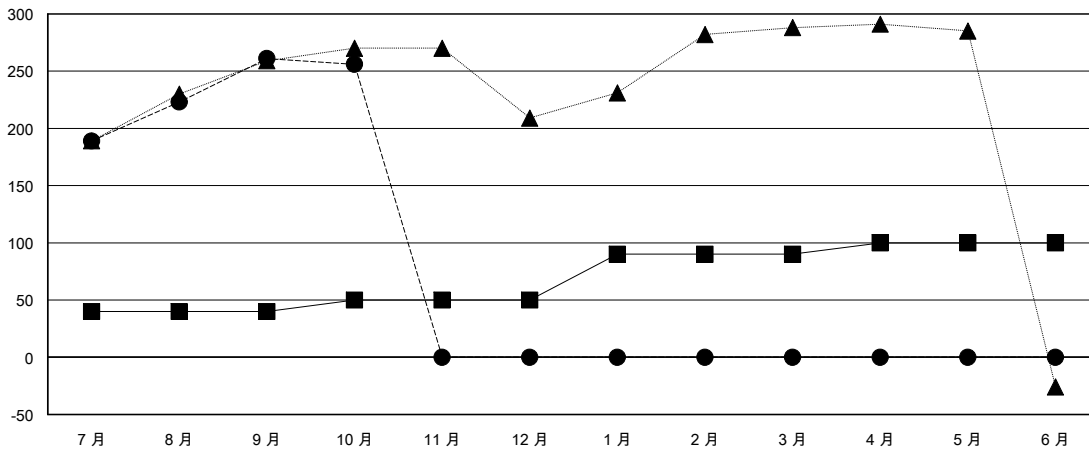

# MONTHLY MEMBERSHIP PROGRESS REPORT

District 300 F

Results as of: 10/31/2019

GMT:

地點 REP OF CHINA

GMT憲章區

分會			
成果 2019-2020			
季	新分會目標	新會	會員流失的分會
7月/8月/9月	1	2	0
10月/11月/12月	0	0	0
1月/2月/3月	1	0	0
4月/5月/6月	0	0	0

位會員@每位須繳			
成果 2019-2020			
季	會員淨增長目標	實際會員增長數	實際退會會員 (包括轉會)
7月/8月/9月	40	294	23
10月/11月/12月	10	9	14
1月/2月/3月	40	0	0
4月/5月/6月	10	0	0

目標與實際新會累積

目標和實際會員累積

已取消的分會: 0	64 CLUBS OF 83 增添1位或以上的新會員	性別分佈
放棄的會員		男 2,040 (72.52%)
過世 0		女 773 (27.48%)
分會已取消 0	<a href="#">點擊這裡取得累計會員數據</a>	總計家庭單位會員數 90
其他 37		支付減半會費的家庭會員 47
總計 37		